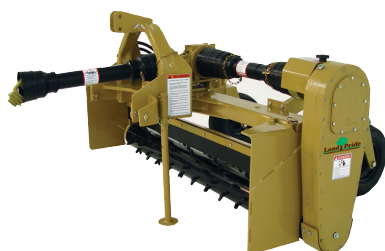

ARADOS ROTATIVOS

Los arados rotativos reversibles RTR12 trabajan el suelo para la preparación del semillero y cultivo, con usos y aplicaciones en paisajismo, jardines y áreas residenciales.

Modelo	CV requerido	Anchos de corte (pulgadas)	Altura de corte (pulgadas)
RCR1248, RCR1260, RCR1272	20-50	48 , 60 and 72 in	1 1/4-10
RCR1542, RCR1548	15-50	42 and 48 in	1-9
RCR1860, RCR1872	20-65	60 and 72 in	1 1/2 -13, 1/2 -11 1.2
RCR1884	45-90	84 in	2-11
RCD1884	35-60	84 in	1 1/2 - 12
RCF2060, RCF2072	20-65	60 and 72 in	1 1/2 -12
RCF2084	45-90	84 in	1 1/2 - 12
RCR2596, RCR2510, RCR2510	40-110	8ft to 10ft	2-12
RCR2660, RCR2672	40-130	60 and 72 in	2-12
RCR2684	60-130	84 in	2-12
RCF2760, RCF2772	40-130	30 and 72 in	1 /2 to 12
RCF2784	60-130	84	1 1/2 -12
RCF3660, RCF3672	50-190	60 and 72 in	2-12
RCF3684	50-190	84 in	2-12